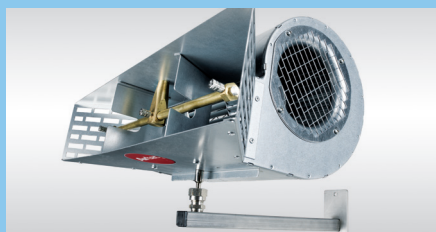

DigiSens

Digitaalinen tarkka kosteusanturi, jonka erillisestä ohjauspaneelistä EasyLine™ laitteiston monipuolinen ohjaus ja monitorointi. Ohjauksesta voidaan määrittää ohjausparametrit ilmankosteuden, lämpötilan ja sumutusjakso-ohjauksen mukaan. Lämpötilan monitorointi ja monet turvatoiminnot.

Yksikkö soveltuu parhaiten korkeisiin tiloihin, joiden vapaa sisäkorkeus on vähintään 4 m. Lisäksi ympärille tarvitaan vapaata ilmatilaa noin 3,5m säteellä.

- Tuotto 24 tai 32 l/h erittäin hienojakoista aerosolia 6 suuttimella
- Suojaetäisyys 3 m
- Vaijeri ripustus katosta
- Sumutuspaino 50-55 bar
- Puhaltimen kapasiteetti 1.850 m3/h
- Max. virta 0,39 A
- Max. ottoteho 80 W
- Äänitaso < 70dB(A)
- Mitat: Ø 430 mm, k 490 mm
- Paino 7 kg