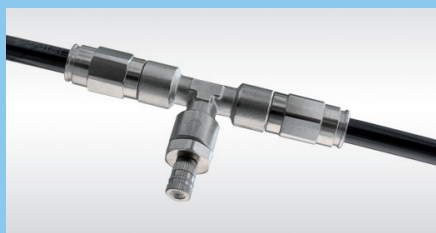

HydroOne kostutusyksikkö

Suunniteltu erityisesti mataliin huoneisiin kuten toimistotilat. Yksikkö on käytännössä lähes äänetön. Soveltuu myös kohdekostutukseen.

- Tuotto 4 l/h erittäin hienojakoista aerosolia 1 suuttimella
- Suojaetäisyys 3 m
- Seinä tms. kiinnitys
- Sumutuspaino 50-55 bar
- Puhaltimen kapasiteetti 164 m3/h
- Max. virta 0,14 A
- Max. ottoteho 22 W
- Äänitaso: 40,5 dB(A)
- Mitat: k 125 mm, l 125 mm, s 150 mm
- Paino 2 kg

SlipLock suuttimet

SlipLock pikaliitin järjestelmä mahdollistaa erittäin helpon ja nopean tavan asentaa suuttimia putkistolinjaan. Voit vapaasta valita suuttimen paikan ja sumutus-suunnan. Epäonnistumisoin mahdollisuutta ei ole, eikä erikoistyökaluja taikka hitsaamista tarvita. Suuttimen tuotto voidaan valita kohteen mukaan 1 - 5,2 l/h . Yksinkertainen on usein paras ratkaisu.